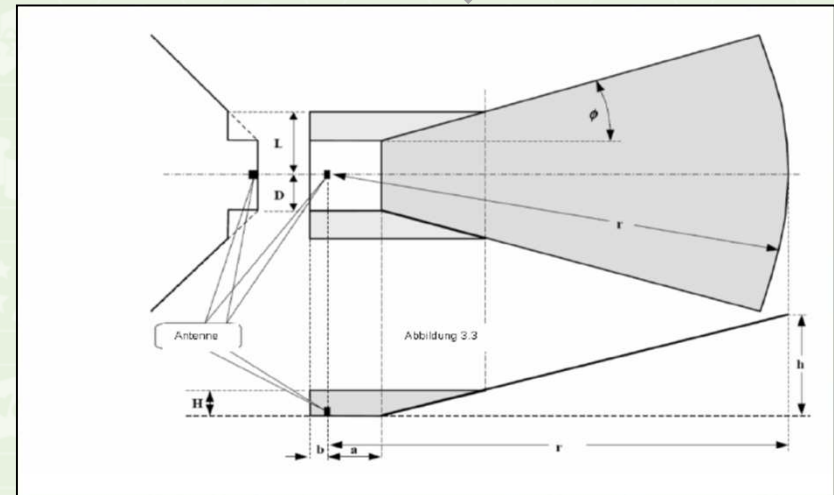

# Anlagenschutzbereiche von Flugsicherungsanlagen (FSA)

Profil des  
Anlagenschutzbereichs für  
**ungerichtete Anlagen**

Beispiel: FSA: Doppler-Drehfunkfeuer mit integriertem Entfernungsmessgerät (DVORDME); Quelle: LDS und DFS

Profil des  
Anlagenschutzbereichs für  
**gerichtete Anlagen**

Quelle: BAF